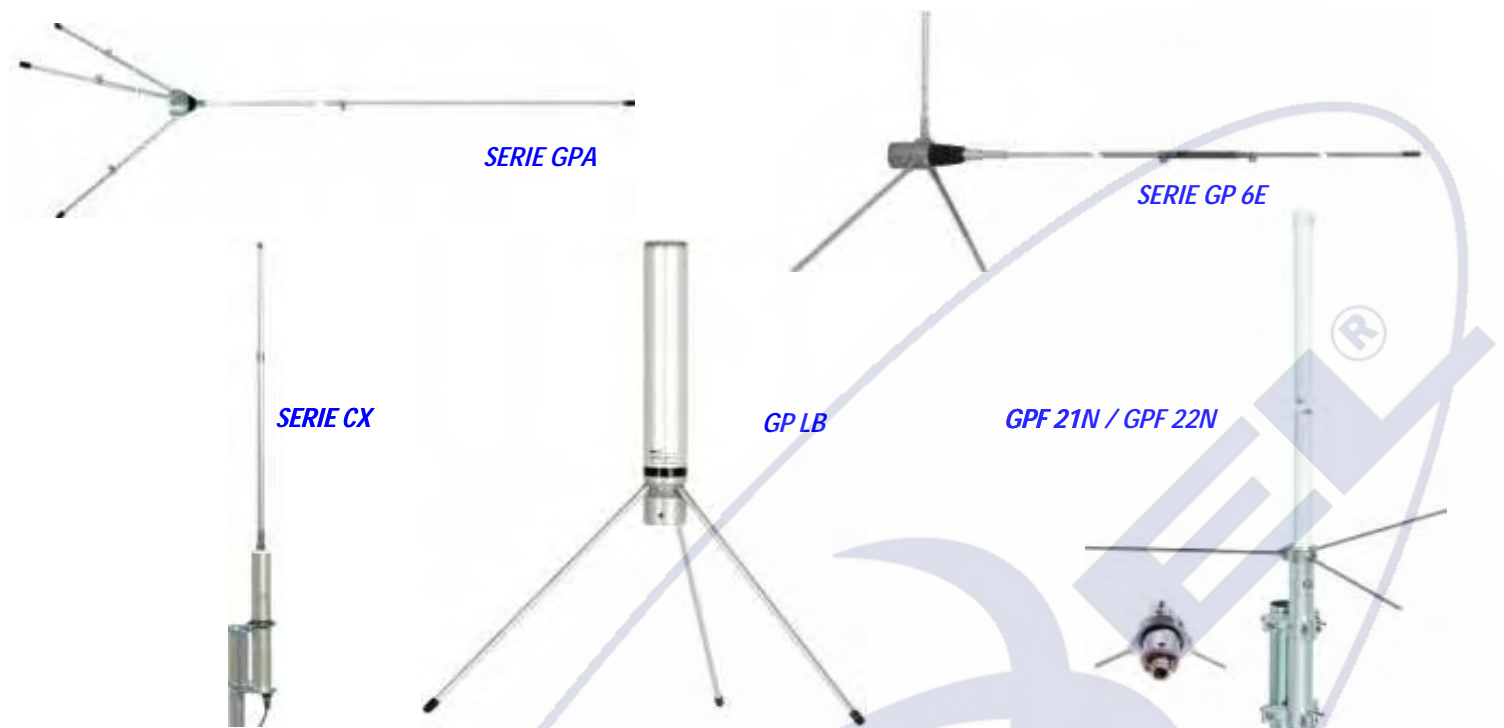

(S7) ANTENNE VHF OMNIDIREZIONALI STAZIONE FISSA

Codice	Descrizione	Caratteristiche	Note
2100801.00	Sirio GPA 27-45 Tarabile	27-45 MHz	
2101401.00	Sirio GPA 40-70 Tarabile	40-70 MHz	
2101501.00	Sirio GPA 66-108	66-108 MHz	
2108501.00	Sirio GPA 108-136	108-136 MHz	
2101601.00	Sirio GPA 135-175	135-175 MHz	
2105001.00	Sirio GPA 170-230	170-230 MHz	
2101801.00	Sirio GP 3-E 135-175	135-175 MHz	
2108020.00	Sirio GP 3 F 137-175	135-175 MHz	
2108101.00	Sirio GP 6 E 140-175	140-175 MHz	
2105601.00	Sirio GP 66-78 LB/UHF	66-78 MHz	
2105601.00/N	Sirio GP 66-78 LB/N	66-78 MHz	Su Richiesta
2105701.00	Sirio GP 76-88 LB/UHF	76-88 MHz	Su Richiesta
2105701.00/N	Sirio GP 76-88 LB/N	76-88 MHz	Su Richiesta
2105801.00	Sirio GP 87-108 LB/UHF	87-108 MHz	Su Richiesta
2105801.00/N	Sirio GP 87-108 LB/N	87-108 MHz	
2101901.00	Sirio GP 108-136 LB/UHF	108-136 MHz	
2101901.00/N	Sirio GP 108-136 LB/N	108-136 MHz	Su Richiesta
2102001.00	Sirio GP 160 LB/UHF 145/175	145-175 MHz	
2102001.00/N	Sirio GP 160 LB/N 145/175	145-175 MHz	Su Richiesta
2104301.00	Sirio CX-4-68	68-73 MHz	
2104401.00	Sirio CX-4-73	73-78 MHz	Su Richiesta
2104501.00	Sirio CX-4-78	78-83 MHz	Su Richiesta
2104601.00	Sirio CX-4-83	83-88 MHz	Su Richiesta
2107201.00	Sirio CX 140	140-144 MHz	
2102201.00	Sirio CX 144	144-148 MHz	
2103501.00	Sirio CX 148	148-152 MHz	
2103901.00	Sirio CX 152	152-156 MHz	
2102301.00	Sirio CX 156	156-160 MHz	
2102401.00	Sirio CX 160	160-164 MHz	
2103601.00	Sirio CX 164	164-168 MHz	
2108401.00	Sirio CX 168	168-172 MHz	
2104001.00	Sirio CX 172	172-176 MHz	Su Richiesta
2106101.00	Sirio CX 220	216-229 MHz	Su Richiesta
2106001.00	Sirio CX 260	255-267 MHz	Su Richiesta
2109720.00	Sirio GPF 21 N	135-175 MHz	
2109820.00	Sirio GPF 22 N	135-175 MHz	
2106220.00	Sirio SA 22 N	145 MHz	
F-22-HG	Proxel HI-GAIN 6,9 dBi Fibreglass	144-148 MHz	
F-23-HG	Proxel HI-GAIN 9 dBi Fibreglass	144-148 MHz