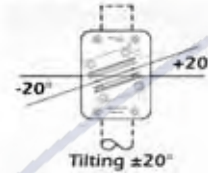

(S10) ANTENNE DIRETTIVE YAGI - VHF STAZIONE FISSA "PROFESSIONAL WIRELESS" SERIE "WY"

2108801/68	Sirio SD 68 DIPOLO 4 dBi	68-78 MHz	Su Richiesta
2108801/78	Sirio SD 78 DIPOLO 4 dBi	78-88 MHz	Su Richiesta
2105901/68	Sirio SY 68-2 DIRETT. YAGI 2 ELEMENTI 5 dBi	68-78 MHz	Su Richiesta
2105901/78	Sirio SY 78-2 DIRETT. YAGI 2 ELEMENTI 5 dBi	78-88 MHz	Su Richiesta
2105101/68	Sirio SY 68-3 DIRETT. YAGI 3 ELEMENTI 7 dBi	68-78 MHz	Su Richiesta
2105101/78	Sirio SY 78-3 DIRETT. YAGI 3 ELEMENTI 7 dBi	78-88 MHz	Su Richiesta

(S10) ANTENNE DIRETTIVE YAGI - VHF STAZIONE FISSA "PROFESSIONAL WIRELESS" SERIE "WY"

Optional Tilting bracket
P/N 2519803.00
 Material: Hardware: zinc plated steel
 Dimensions: 110 x 150 x 6 mm
 Weight: 800 gr

Standard Mounting bracket
 Material: extruded aluminum
 Hardware: stainless & zinc plated steel
 Dimensions: 88 x 76 x 65 mm
 Weight: 460 gr

Codice	Descrizione	Caratteristiche	Note
2113301/140	Sirio WD 140 DIPOLO 4 dBi	140-160 MHz	
2113301/155	Sirio WD 150 DIPOLO 4 dBi	155-175 MHz	
2113401/140	Sirio WY 140-2N DIRETT. YAGI 2 ELEMENTI 4,5 dBi	140-160 MHz	
2113401/155	Sirio WY 155-2N DIRETT. YAGI 2 ELEMENTI 4,5 dBi	155-175 MHz	
2113501/140	Sirio WY 140-3N DIRETT. YAGI 3 ELEMENTI 6,5 dBi	140-160 MHz	
2113501/155	Sirio WY 155-3N DIRETT. YAGI 3 ELEMENTI 7 dBi	155-175 MHz	
2113801/140	Sirio WY 140-4N DIRETT. YAGI 4 ELEMENTI 8 dBi	140-160 MHz	
2113801/155	Sirio WY 155-4N DIRETT. YAGI 4 ELEMENTI 8 dBi	155-175 MHz	
2113601/140	Sirio WY 140-6N DIRETT. YAGI 6 ELEMENTI 10 dBi	140-160 MHz	
2113601/155	Sirio WY 155-6N DIRETT. YAGI 6 ELEMENTI 10 dBi	155-175 MHz	
2519803.00	Sirio STAFFA TILTABILE +/-20°		