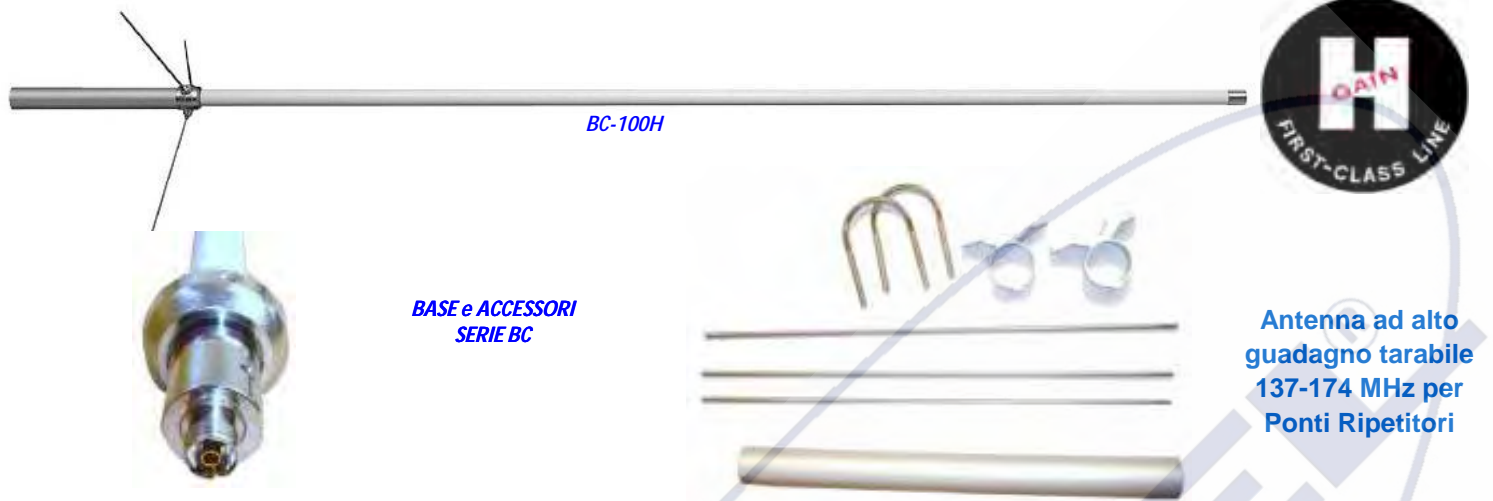

(S7) ANTENNE VHF OMNIDIREZIONALI STAZIONE FISSA

Codice	Descrizione	Caratteristiche	Note
BC-100H	Proxel Ant. Base Tarabile 136-174 MHz 4.7dB 1.65mt Connettore PL Made In Japan		NEW

(S8) ANTENNE COLLINEARI VERTICALI OMNIDIREZIONALI - VHF STAZIONE FISSA "PROFESSIONAL WIRELESS" SERIE "SPO"