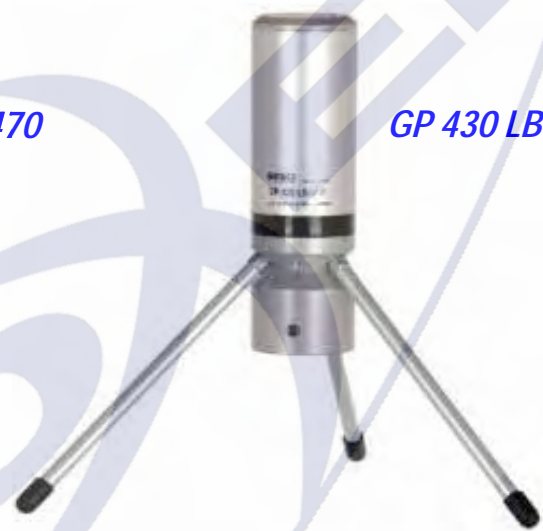

Serie CX

GP 365-470

GP 430 LB

2104101.00	Sirio CX 380	380-395 MHz	Su Richiesta
2107301.00	Sirio CX 395	395-410 MHz	Su Richiesta
2102501.00	Sirio CX 410	410-425 MHz	
2102601.00	Sirio CX 425	425-440 MHz	
2102701.00	Sirio CX 440	440-455 MHz	
2102801.00	Sirio CX 455	455-470 MHz	
2107701.00	Sirio CX 470	470-485 MHz	
2102105.00	Sirio GP 365-470 C COLLINEARE	365-470 MHz	NEW
2103701.00	Sirio GP 430 LB/UHF 380-480	380-480 MHz	
2103701.00/N	Sirio GP 430 LB/N 380-480	380-480 MHz	Su Richiesta
2106320.00	Sirio SA 703 N 435 COLLINEARE MONOBANDA	435 MHz	
2106820.00	Sirio SA 705 N 435 COLLINEARE MONOBANDA	435 MHz	