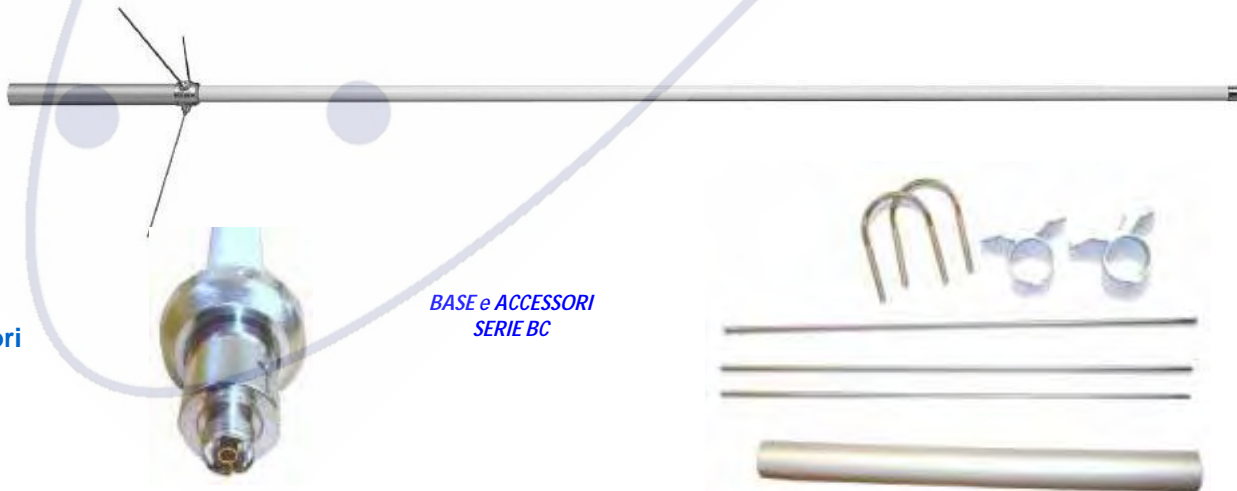

(S13) ANTENNE OMNIDIREZIONALI UHF STAZIONE FISSA

*BASE e ACCESSORI
SERIE BC*

**Antenna ad alto
guadagno tarabile
430-490 MHz per**