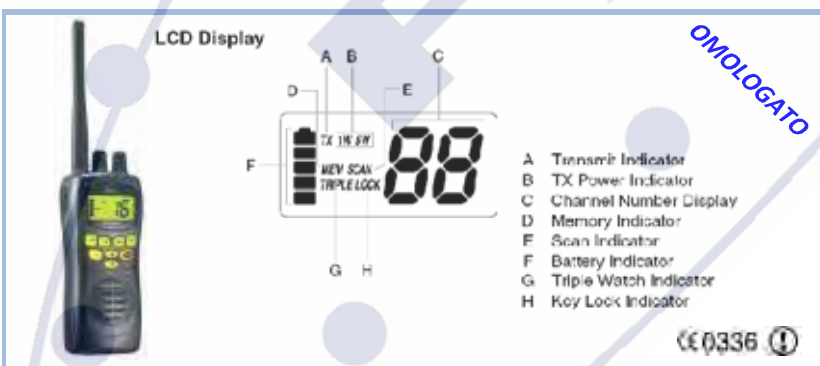

(A3) APPARATI NAUTICI

JMC RTP-1000

Jmc

Apparato nautico portatile, waterproof IPX4, display retro-illuminato, tasto canali 9/19, controllo volume e squelch. La confezione contiene, oltre al caricatore da tavolo, la batteria, il pacco batterie vuoto, il cavo di alimentazione 12V, la clip di fissaggio a cintura.

Tipi di modulazione	FM
Range di Frequenza	156-163MHz - 88 canali
Potenza in Uscita	Low 1W, High 5W
Dimensioni/Peso	144H x 67W x 42D cm / 0,430 KG